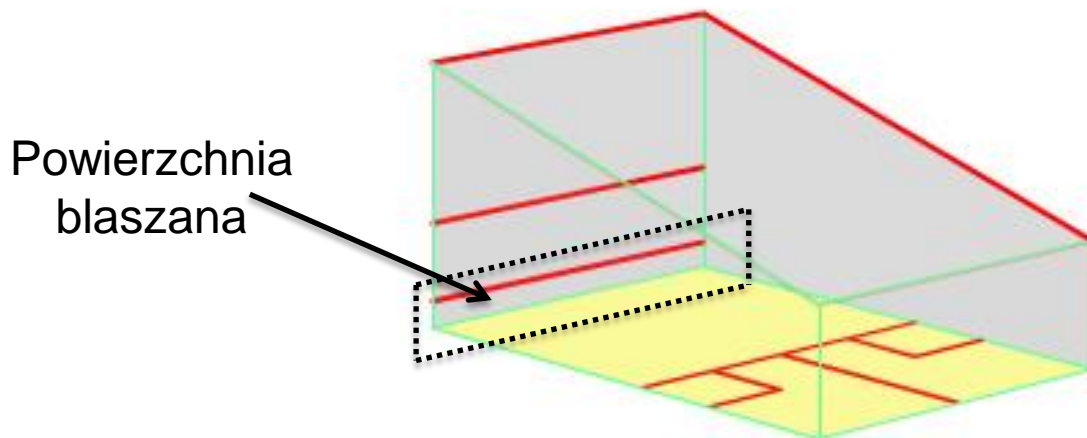

Powierzchnie reklamowe na hali squash'a w budynku Aquaparku

CRW AQUA-PIL Sp. z o.o. w Pile oferuje powierzchnię reklamową
na blachach 2 kortów squash'a

Cena: 600 zł netto/m-c

Projekt musi być zaakceptowany przez dyrekcję Aquaparku

Wymiary blachy: 6400 mm x 480 mm (szer. x wys.)

AQUA
PARK
PIŁA

Więcej informacji pod numerem tel.: 67 211 73 40

SERDECZNIE ZAPRASZAMY !